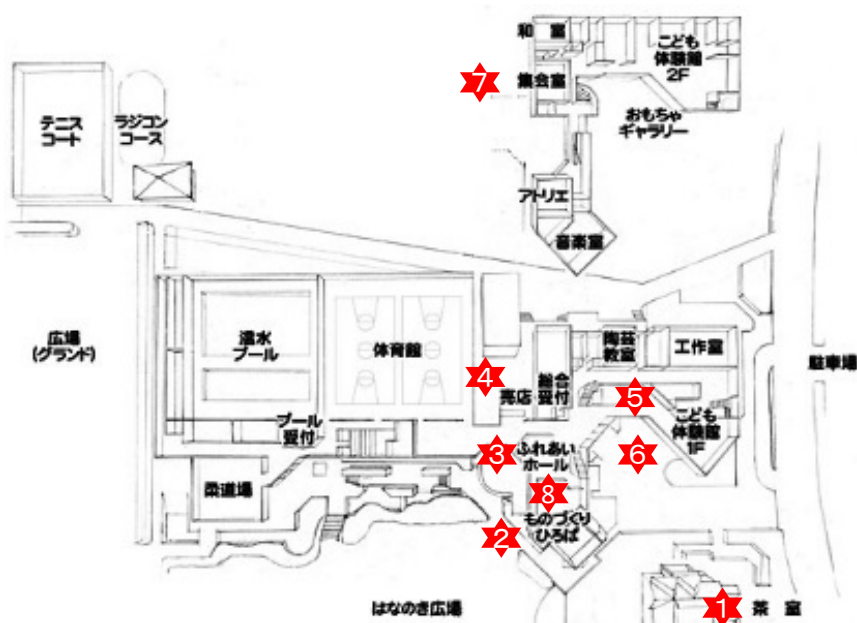

☆ **福祉団体の販売** (野菜、軽食、雑貨など) /
キッチンカー / **地域猫の会活動展示**・**猫グッズ** 販売

豊田地域文化広場

豊田市西田町けやき1番地 ☎0565-53-0671

【豊田上郷スマートIC下り(ETC専用)から約3分】

主催：ホームックスグループ共同企業体

協力：沢田宗雪、腕まくり、D.O.M、竜神中学校、アルティ
じゅんだらりん、Café Mikke、若林地域猫の会

★クリスマス コンサート★

11:00 葵櫻シンフォニックオーケストラ

11:30 Precious Gospel Choir

13:00 D.O.M ダンスショー

13:30 こどもピア / 教室 (地文)

- ①茶室：けやき茶房
- ②ものづくりひろば：
ものづくり工作
- ③ホール：コンサート
- ④旧売店前：地域猫の会/
福祉団体の販売
- ⑤玄関口：ストラックアウト、
スーパースポールすくい
- ⑥玄関前：キッチンカー
- ⑦集会室：射的
- ⑧ものづくりひろば前：
フェイスペイント